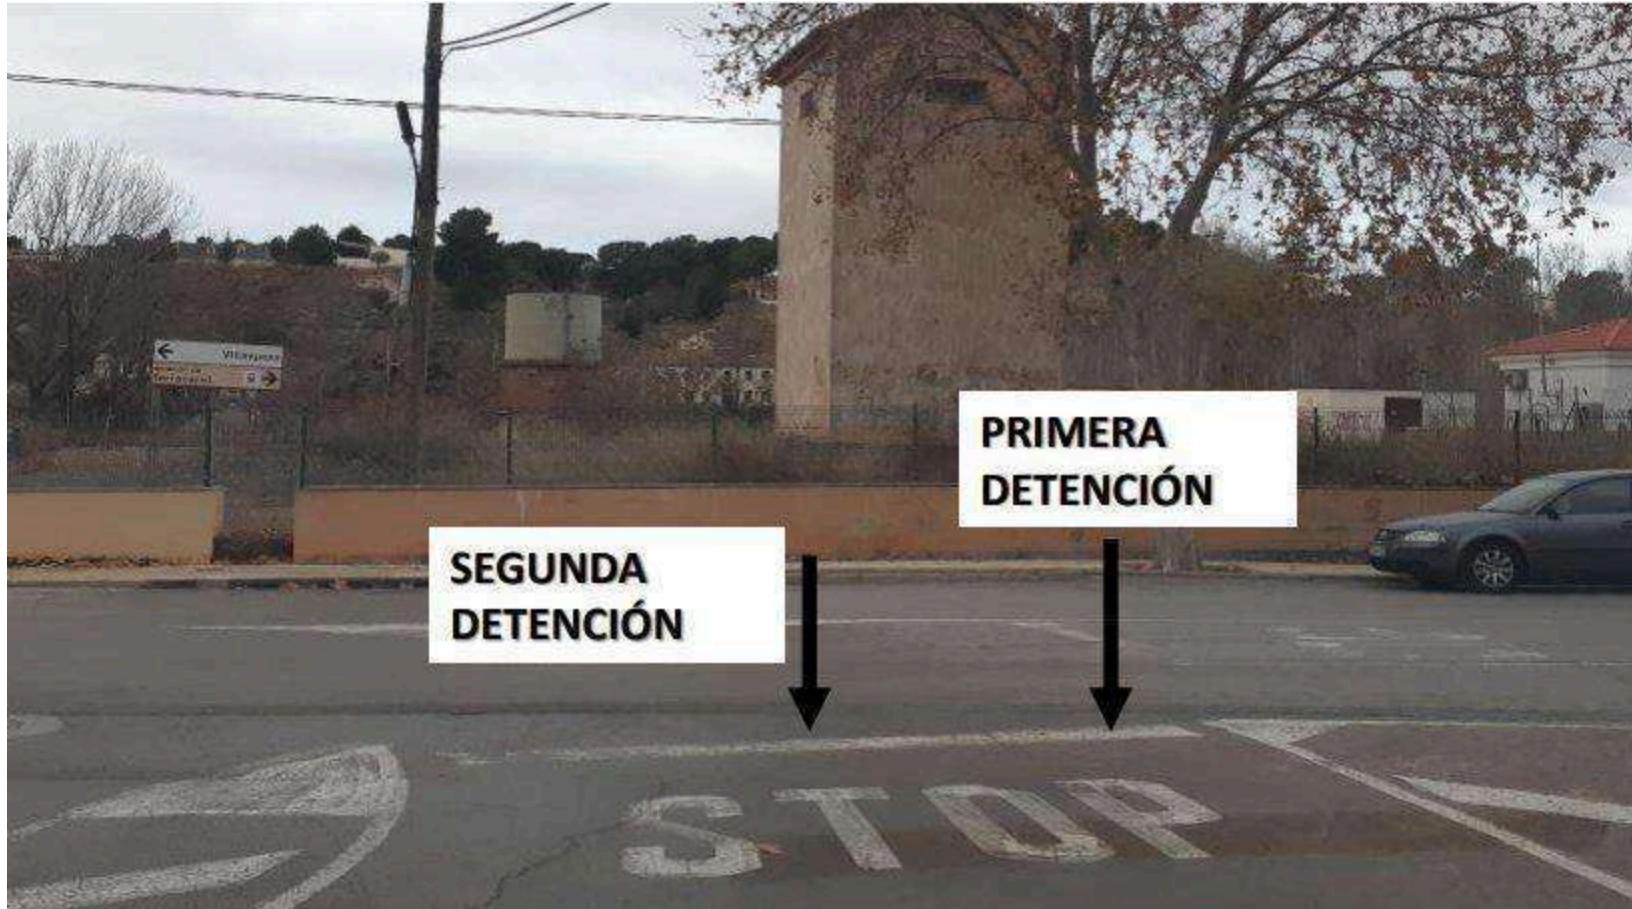

**Según el Reglamento General de Circulación,  
la señal R-2 de detención obligatoria o stop  
indica:**

**Obligación para todo conductor de detener su  
vehículo ante la próxima línea de detención o,  
si no existe, inmediatamente antes de la  
intersección, y ceder el paso en ella a los  
vehículos que circulen por la vía a la que se  
aproxime. Sí, por circunstancias  
excepcionales, desde el lugar donde se ha  
efectuado la detención no existe visibilidad  
suficiente, el conductor deberá detenerse de  
nuevo en el lugar desde donde tenga  
visibilidad, sin poner en peligro a ningún  
usuario de la vía.**

# *Cuando realizamos **una** detención a la visibilidad*

CENTRO DE SALUD NUEVO

# *Cuando realizamos **una** detención a la visibilidad*

***Cuando realizamos **dos** detenciones una ante la línea y otra a la visibilidad***

FUENFRESCA

# *Quando realizamos **dos** detenciones una ante la línea y otra a la visibilidad*

AVENIDA EUROPA. ENSANCHE

***Cuando realizamos **dos** detenciones una ante la línea y otra a la visibilidad***

**CARRETERA CUBLA. ESTACIÓN DE TREN**